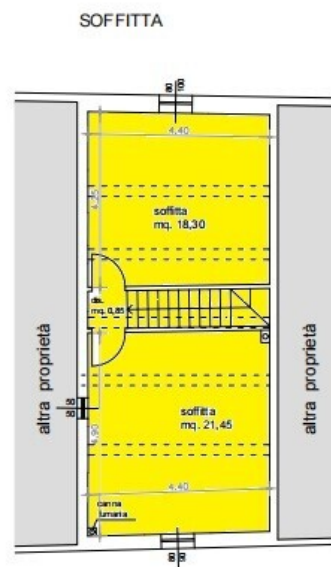

Tutta la nostra esperienza e la nostra professionalità al tuo servizio

Terratetto unifamiliare a Medole | Superficie commerciale: 120,00 m²
 Prezzo dell'immobile: 155.000,00 €

Medole

Dati

Dati

Num. imm. IN25980