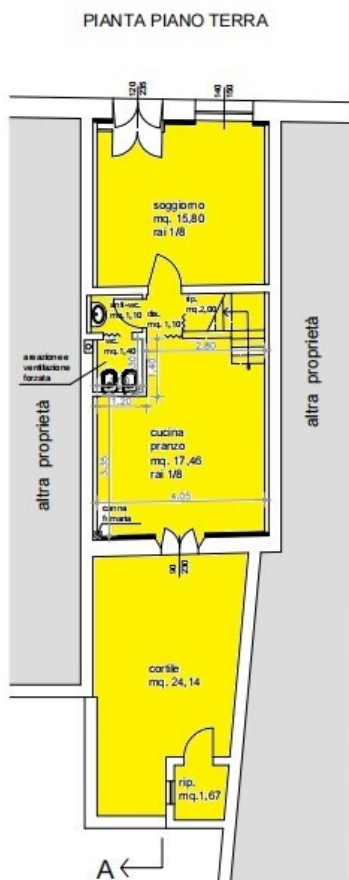

Tutta la nostra esperienza e la nostra professionalità al tuo servizio

Terratetto unifamiliare a Medole | Superficie commerciale: 120,00 m²
 Prezzo dell'immobile: 155.000,00 €

Medole

Dati

Dati

Num. imm. IN25980

Descrizione

Medole in zona centralissima proponiamo casa indipendente in corso di ristrutturazione , l'immobile verrà consegnato completamente ristrutturato .

Entrando soggiorno con cucina abitabile separata , bagno

Dalla cucina si accede al grazioso cortiletto privato

Al piano primo due camere da letto , bagno

Completa l'immobile un'ampia soffitta

Le foto esposte degli interni non sono relative all'immobile ma sono state esposte per rendere l'idea di come verrà ultimata la casa

Posizione

Centro

Descrizione della dotazione

- Doccia
- Sanitari sospesi
- Ripostiglio
- Cantina
- Riscaldamento a radiatori
- Riscaldamento a metano

Medole

Medole

Responsabile

Nota legale