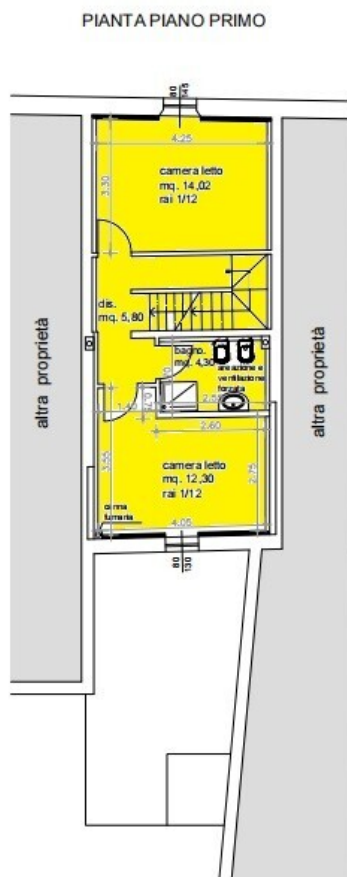

Tutta la nostra esperienza e la nostra professionalità al tuo servizio

Terratetto unifamiliare a Medole | Superficie commerciale: 120,00 m²
 Prezzo dell'immobile: 155.000,00 €

Medole

Dati

Dati

Num. imm. IN25980

Descrizione

Medole in zona centralissima proponiamo casa indipendente in corso di ristrutturazione , l'immobile verrà consegnato completamente ristrutturato .

Entrando soggiorno con cucina abitabile separata , bagno

Dalla cucina si accede al grazioso cortiletto privato

Al piano primo due camere da letto , bagno

Completa l'immobile un'ampia soffitta

Le foto esposte degli interni non sono relative all'immobile ma sono state esposte per rendere l'idea di come verrà ultimata la casa

Posizione

Centro

Descrizione della dotazione

- Doccia
- Sanitari sospesi
- Ripostiglio
- Cantina
- Riscaldamento a radiatori
- Riscaldamento a metano

Medole

Medole

Responsabile

Nota legale